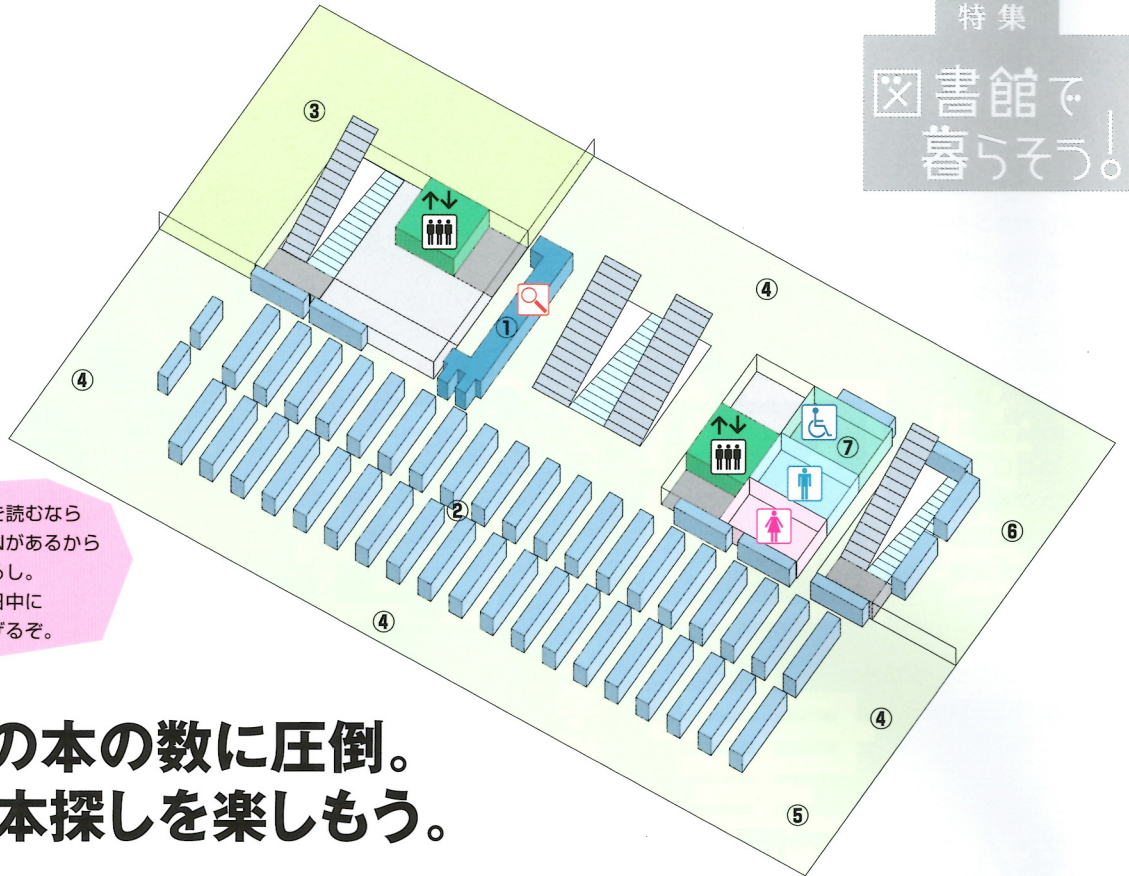

- ① カウンター
- ② コピー室
- ③ インターネット閲覧用P C
- ④ 所蔵検索用P C
- ⑤ CD-ROM検索用P C
- ⑥ 個人視聴ブース
- ⑦ ビデオ
- ⑧ C D
- ⑨ 参考図書
- ⑩ 指定図書
- ⑪ 参考図書
- ⑫ 雑誌コーナー
- ⑬ 新聞
- ⑭ ブラウジングコーナー
- ⑮ 自由閲覧室
- ⑯ 事務室

**なんたって図書館の顔。
書籍から映像ソフトまで、なんでも揃う総合フロアです。**

⑫ 雑誌コーナー

国内外の雑誌が多数あります。学術雑誌だけではなく、「週刊ベースボール」や「ぴあ」のような雑誌もご覧いただけます。

⑭ ブラウジングコーナー

くつろいで新聞や雑誌を読みたいときにご利用ください。（くつろぎすぎて携帯電話での通話や飲食をしりしないように・・・）

本や雑誌だけじゃなくて、AV資料も色々あるんだね。リクエストにも応じてくれるんだって。お気に入りのCDを聴いて気分転換！

2F

二階

- ① 所蔵検索用端末
- ② 書架
- ③ グループ閲覧室
- ④ 自由閲覧室
- ⑤ CDリスニングコーナー
- ⑥ ブラウジングコーナー
- ⑦ 車椅子用トイレ

落ち着いた資料を読むなら
2階が一番。LANがあるから
パソコンも使えるし。
がんばって、今日中に
レポートを仕上げるぞ。

とにかくその本の数に圧倒。 探検気分で本探しを楽しもう。

② 書架

高い天井に、抑え目の照明。落ち着いた
雰囲気の中で、図書を選んでいただけます。

④ 自由閲覧室

個人用のデスクやLANの設備もあります。
落ち着いて、じっくり資料と取り組みたいと
ときにはこちらをご利用ください。
LANケーブルの貸出もしております。カウ
ンターでお申込ください。

③ グループ閲覧室

友達どうし、ちょっと話し合いながら資料を
見たい、というときはこの部屋をご利用下
さい。6人向けのテーブルがあり、グルー
プで利用できます。

B2F

地下二階

- ① 書庫(2)
- ② AVホール

地下1階の書庫は、
何と電動式。
資料のいっぱい詰まった
書架が、ボタン一つで
動かせます。

B1F

一階/入口