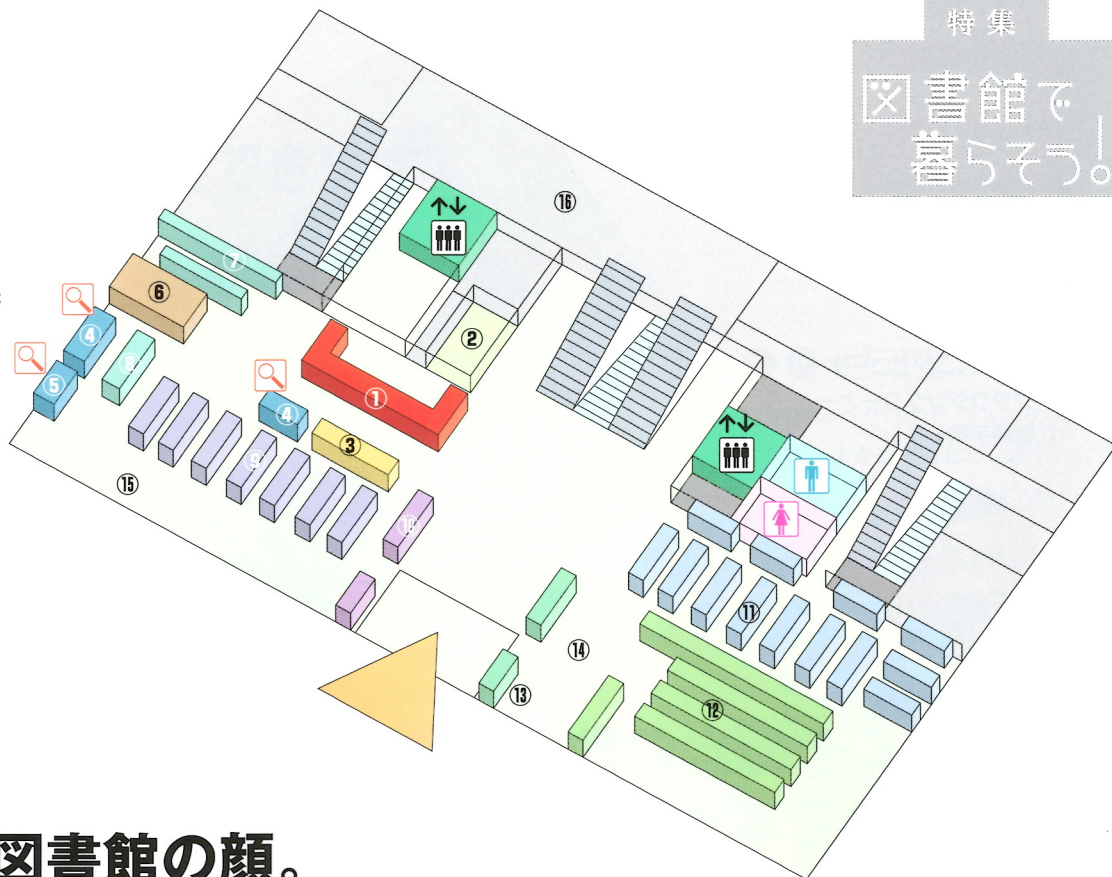

神奈川工科大学附属図書館を思い切り使いこなす

化学工

科学

科学

図書館は本を読んだり、貸し借りを
するだけの場所ではありません。
グループで使える部屋や、ゆっくり
CDを聴けるコーナーがあったりと、
便利で楽しい空間です。

授業の合間の一時
を楽しむもよし、
一日ゆっくり過ご
すのもよし。
図書館の全てをこ
こでご紹介します。

1F

一階/入口

- ① カウンター
- ② コピー室
- ③ インターネット閲覧用P C
- ④ 所蔵検索用P C
- ⑤ CD-ROM検索用P C
- ⑥ 個人視聴ブース
- ⑦ ビデオ
- ⑧ C D
- ⑨ 参考図書
- ⑩ 指定図書
- ⑪ 参考図書
- ⑫ 雑誌コーナー
- ⑬ 新聞
- ⑭ ブラウジングコーナー
- ⑮ 自由閲覧室
- ⑯ 事務室

**なんたって図書館の顔。
書籍から映像ソフトまで、なんでも揃う総合フロアです。**