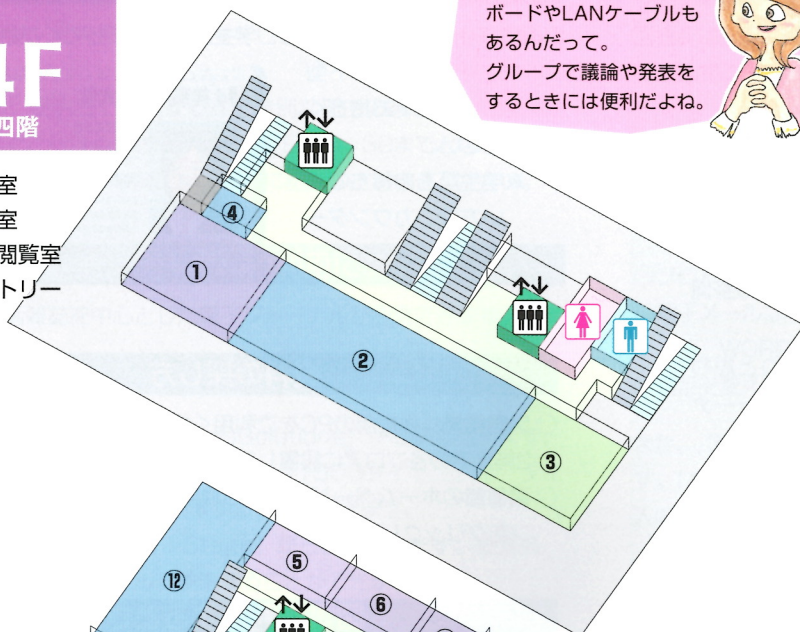

落ち着いた資料を読むなら
2階が一番。LANがあるから
パソコンも使えるし。
がんばって、今日中に
レポートを仕上げるぞ。

とにかくその本の数に圧倒。 探検気分で本探しを楽しもう。

② 書架

高い天井に、抑え目の照明。落ち着いた
雰囲気の中で、図書を選んでいただけます。

④ 自由閲覧室

個人用のデスクやLANの設備もあります。
落ち着いて、じっくり資料と取り組みたいと
ときにはこちらをご利用ください。
LANケーブルの貸出もしております。カウ
ンターでお申込ください。

③ グループ閲覧室

友達どうし、ちょっと話し合いながら資料を
見たい、というときはこの部屋をご利用下
さい。6人向けのテーブルがあり、グルー
プで利用できます。

B2F

地下二階

- ① 書庫(2)
- ② AVホール

地下1階の書庫は、
何と電動式。
資料のいっぱい詰まった
書架が、ボタン一つで
動かせます。

B1F

一階/入口

- ③ 書庫(1)

多様な部屋で、 ゆっくり静かに学習できます。

4F 四階

- ① 会議室
- ② 研修室
- ③ 特別閲覧室
- ④ パントリー

ゼミ室は広いし、ホワイトボードやLANケーブルもあるんだって。グループで議論や発表をするときには便利だね。

3F 三階

- ⑤ ゼミ室(1)
- ⑥ ゼミ室(2)・院生閲覧室
- ⑦ グループ視聴覚室
- ⑧ 顧問室
- ⑨ ゼミ室(3)
- ⑩ ゼミ室(4)
- ⑪ 教職員閲覧室
- ⑫ 教育開発センター

5 6 9 10 ゼミ室

12人までご利用いただけます。LANケーブル、ホワイトボードが設置されています。(スクリーン・プロジェクターの利用については事前にお問合ください)お申込は1階カウンターでお願いします。

7 グループ視聴覚室

3人から利用していただけます。1階のカウンターでお申込ください。

書架になくても大丈夫。 まだまだたくさん、蔵書はあります。

1 3 書庫

地下1階、2階の書庫は手続き無しで入室できます。地下1階の書庫は電動式になっており、ボタン一つで利用したい書庫を開くことができます。