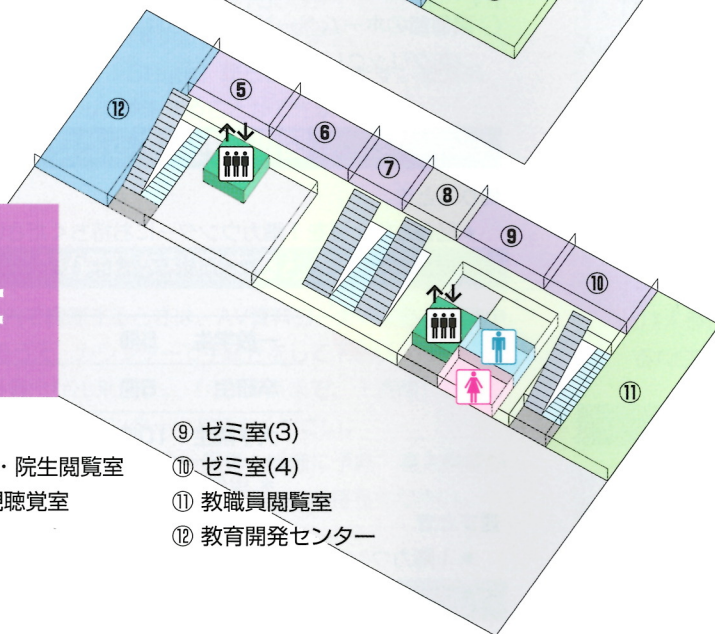

③ グループ閲覧室

友達どうし、ちょっと話し合いながら資料を
見たい、というときはこの部屋をご利用下
さい。6人向けのテーブルがあり、グルー
プで利用できます。

B2F

地下二階

- ① 書庫(2)
- ② AVホール

地下1階の書庫は、
何と電動式。
資料のいっぱい詰まった
書架が、ボタン一つで
動かせます。

B1F

一階/入口

- ③ 書庫(1)

多様な部屋で、 ゆっくり静かに学習できます。

4F 四階

- ① 会議室
- ② 研修室
- ③ 特別閲覧室
- ④ パントリー

ゼミ室は広いし、ホワイトボードやLANケーブルもあるんだって。グループで議論や発表をするときには便利だね。

3F 三階

- ⑤ ゼミ室(1)
- ⑥ ゼミ室(2)・院生閲覧室
- ⑦ グループ視聴覚室
- ⑧ 顧問室
- ⑨ ゼミ室(3)
- ⑩ ゼミ室(4)
- ⑪ 教職員閲覧室
- ⑫ 教育開発センター

5 6 9 10 ゼミ室

12人までご利用いただけます。LANケーブル、ホワイトボードが設置されています。(スクリーン・プロジェクターの利用については事前にお問合ください)お申込は1階カウンターでお願いします。

7 グループ視聴覚室

3人から利用していただけます。1階のカウンターでお申込ください。

書架になくても大丈夫。 まだまだたくさん、蔵書はあります。

1 3 書庫

地下1階、2階の書庫は手続き無しで入室できます。地下1階の書庫は電動式になっており、ボタン一つで利用したい書庫を開くことができます。