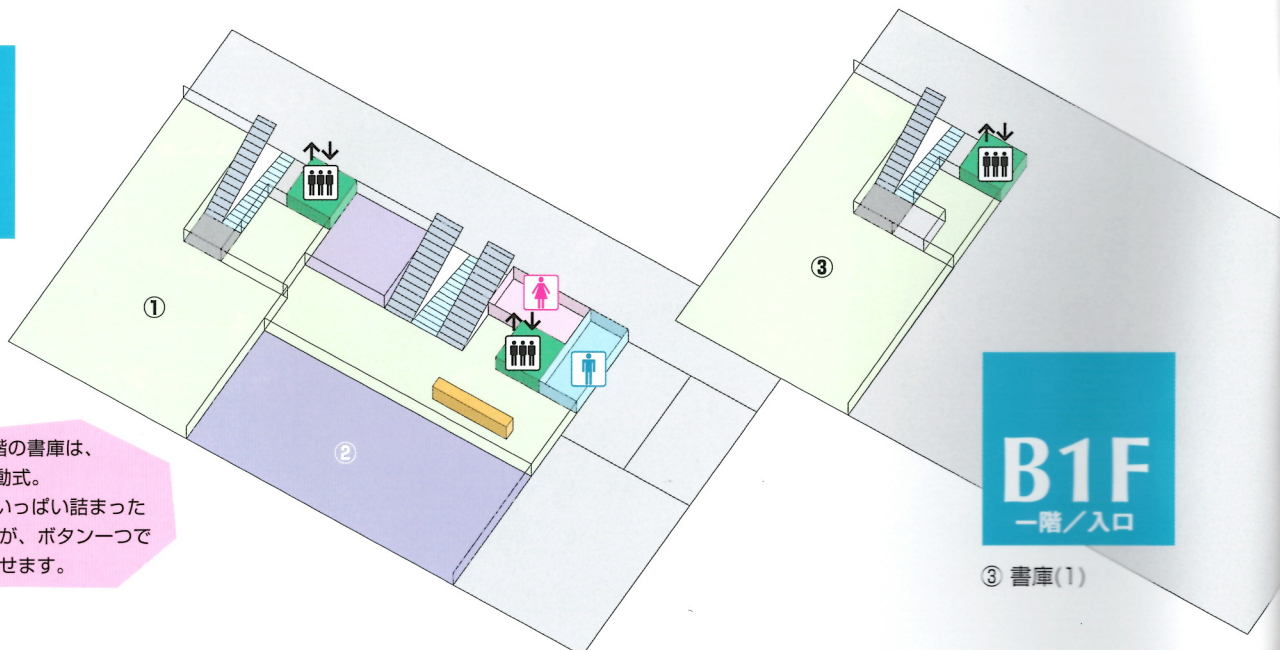

③ グループ閲覧室

友達どうし、ちょっと話し合いながら資料を
見たい、というときはこの部屋をご利用下
さい。6人向けのテーブルがあり、グルー
プで利用できます。

B2F

地下二階

- ① 書庫(2)
- ② AVホール

地下1階の書庫は、
何と電動式。
資料のいっぱい詰まった
書架が、ボタン一つで
動かせます。

B1F

一階/入口

- ③ 書庫(1)

多様な部屋で、 ゆっくり静かに学習できます。

4F 四階

- ① 会議室
- ② 研修室
- ③ 特別閲覧室
- ④ パントリー

ゼミ室は広いし、ホワイトボードやLANケーブルもあるんだって。グループで議論や発表をするときには便利だね。

3F 三階

- ⑤ ゼミ室(1)
- ⑥ ゼミ室(2)・院生閲覧室
- ⑦ グループ視聴覚室
- ⑧ 顧問室
- ⑨ ゼミ室(3)
- ⑩ ゼミ室(4)
- ⑪ 教職員閲覧室
- ⑫ 教育開発センター

5 6 9 10 ゼミ室

12人までご利用いただけます。LANケーブル、ホワイトボードが設置されています。(スクリーン・プロジェクターの利用については事前にお問合ください)お申込は1階カウンターでお願いします。

7 グループ視聴覚室

3人から利用していただけます。1階のカウンターでお申込ください。

書架になくても大丈夫。 まだまだたくさん、蔵書はあります。

1 3 書庫

地下1階、2階の書庫は手続き無しで入室できます。地下1階の書庫は電動式になっており、ボタン一つで利用したい書庫を開くことができます。